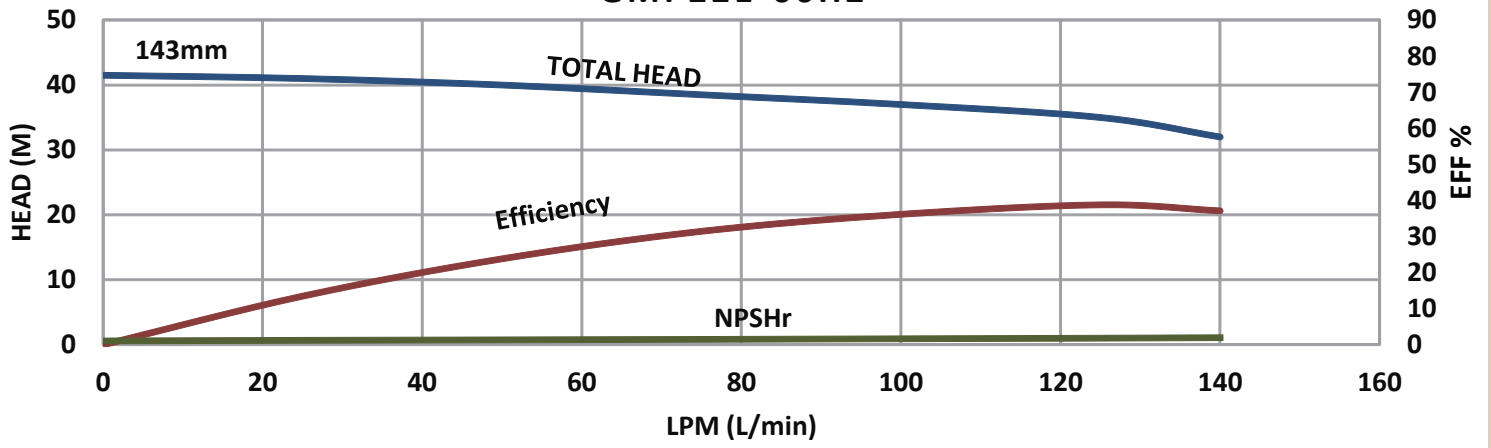

GMP221-60HZ