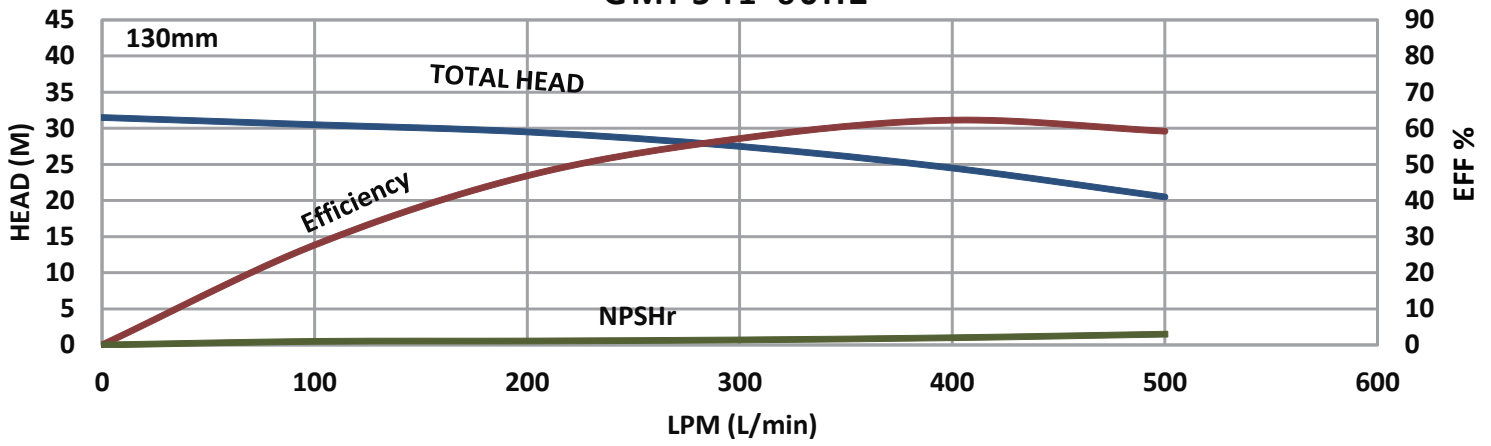

GMP541-60HZ