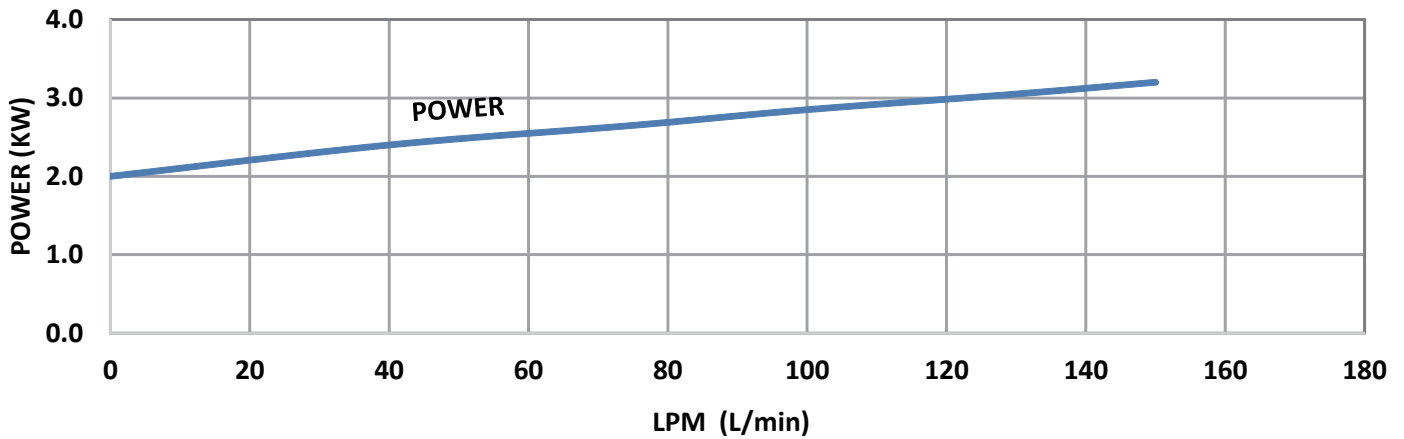

GMP222-60HZ