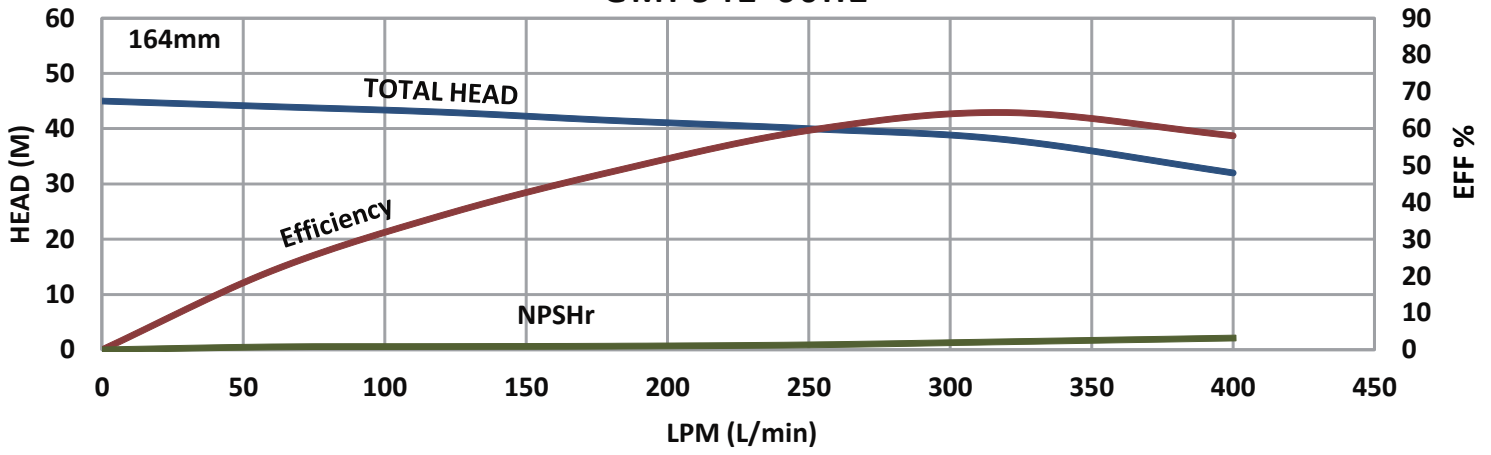

GMP542-60HZ