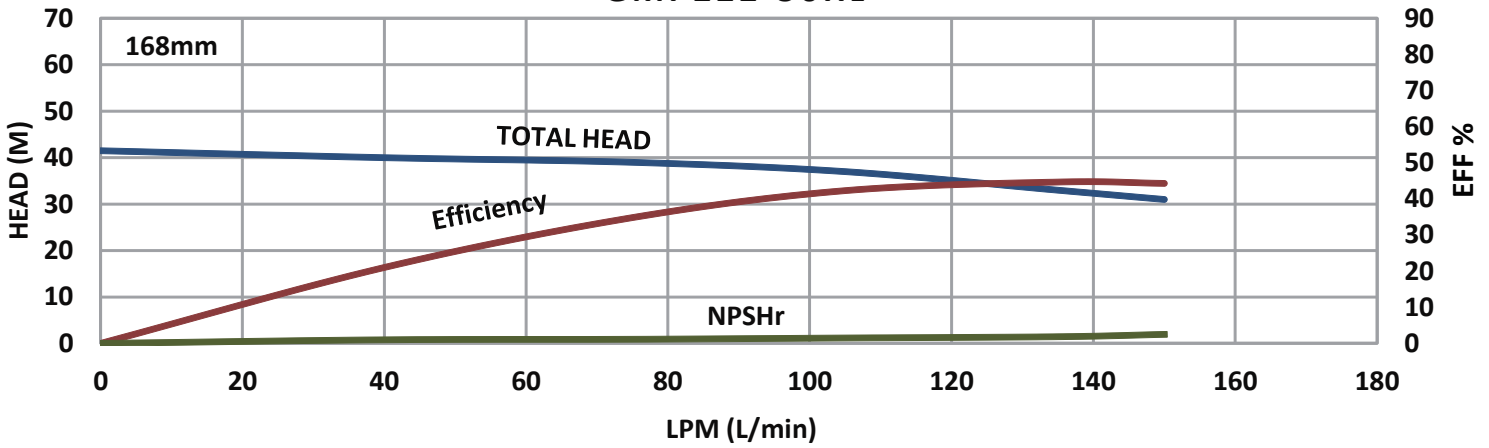

GMP222-50Hz