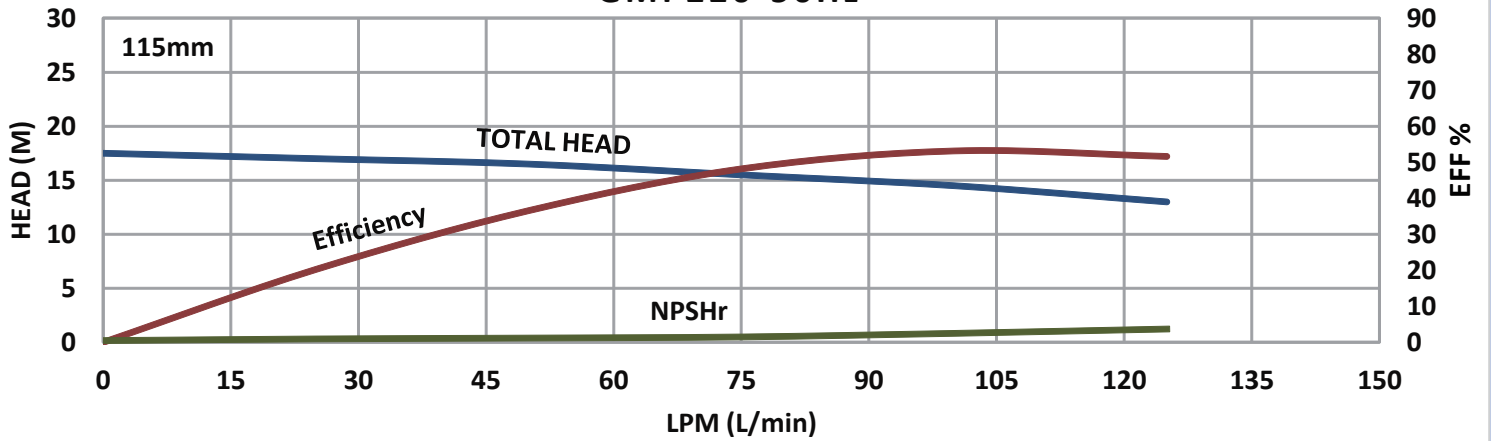

GMP220-50Hz