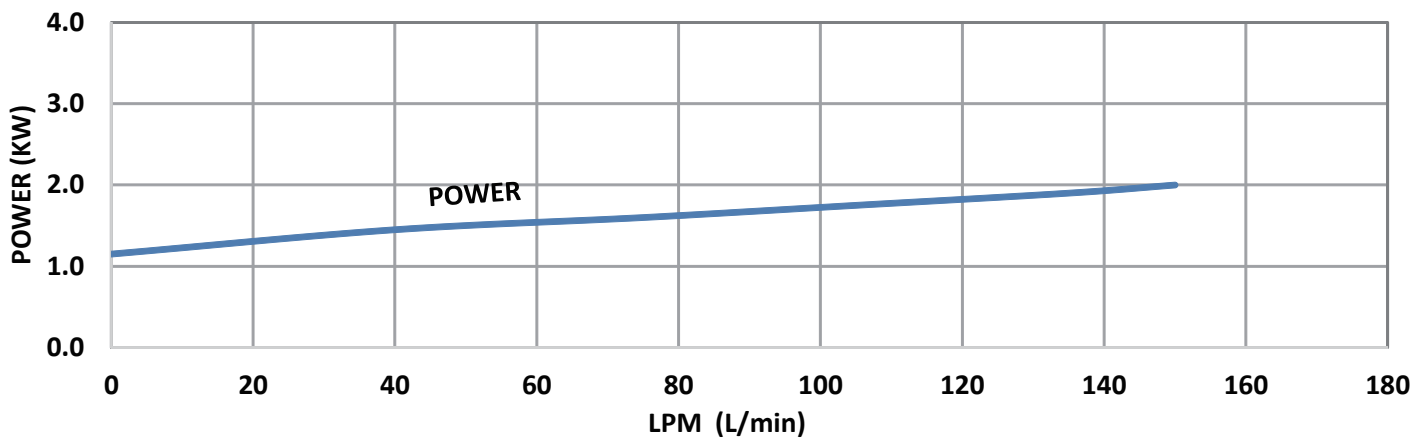

GMP222-50Hz