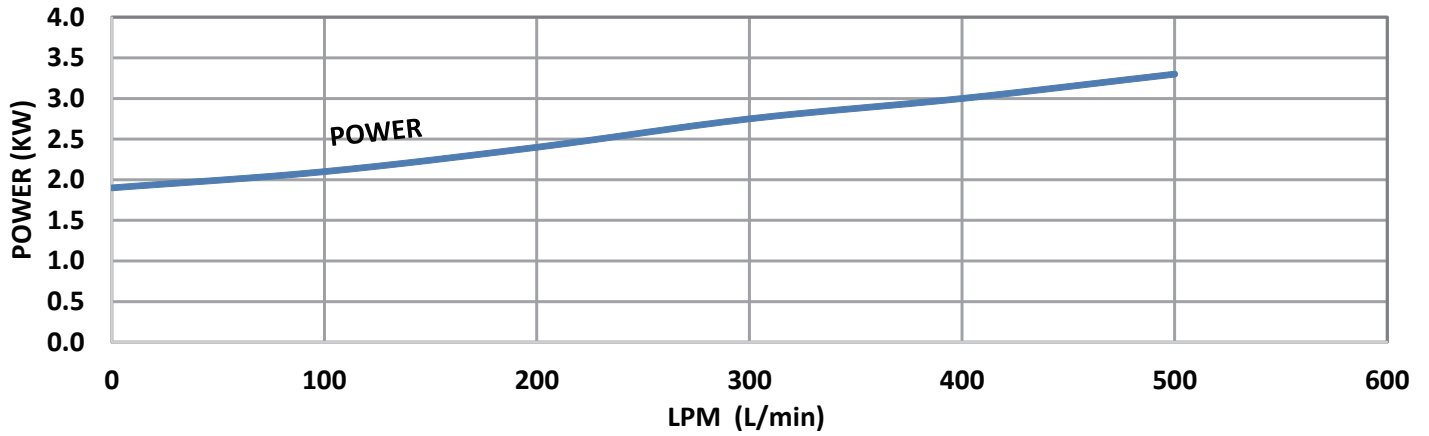

GMP541-60HZ