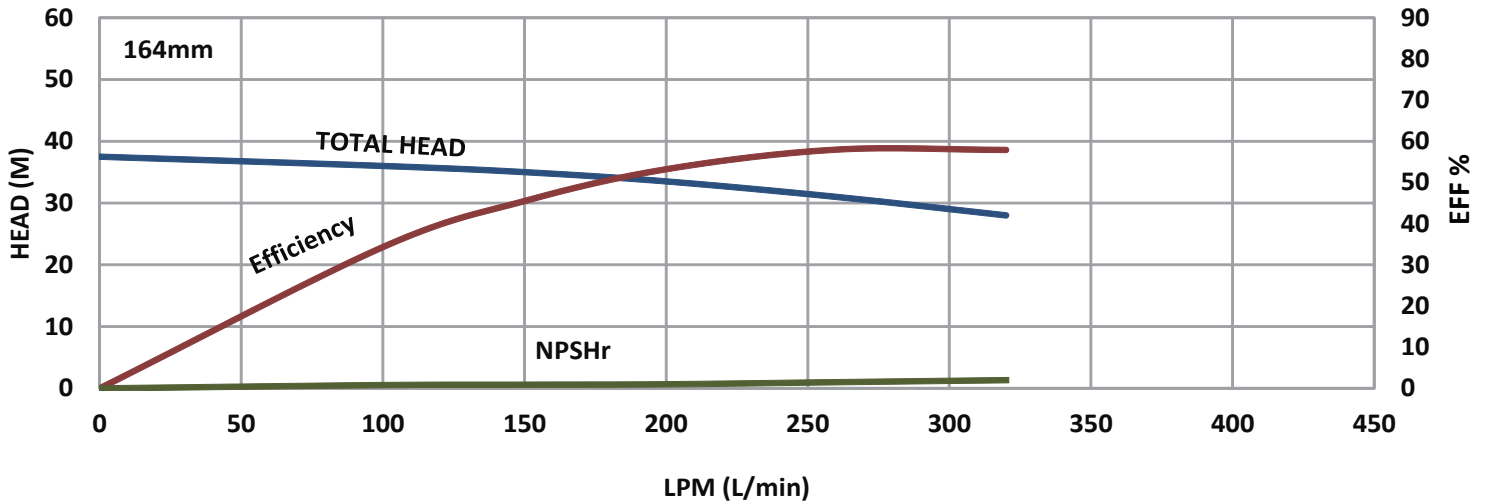

GMP542-50Hz