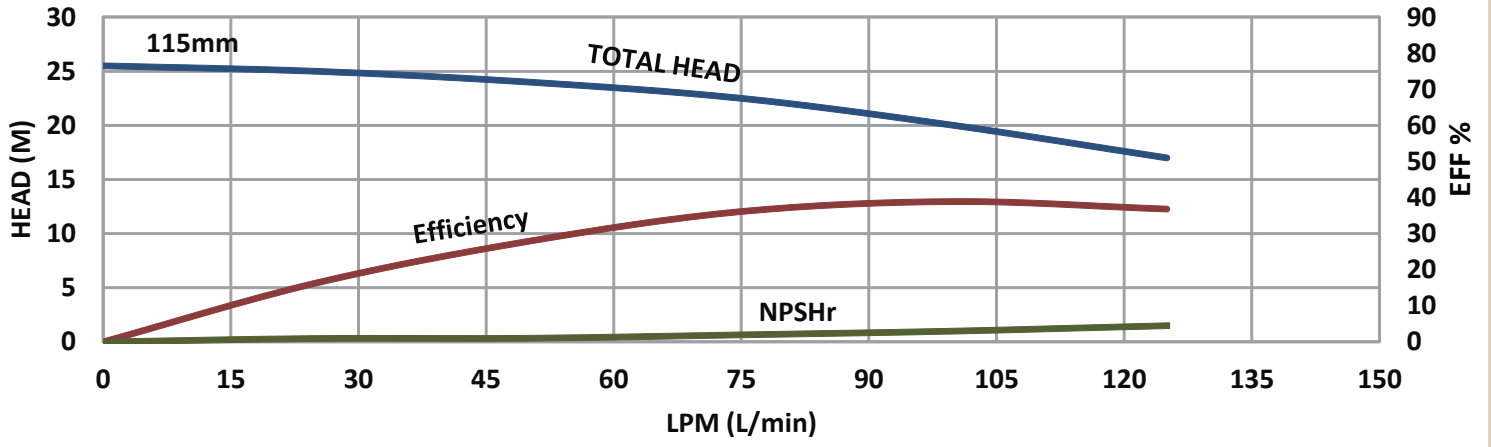

### GMP220-60HZ