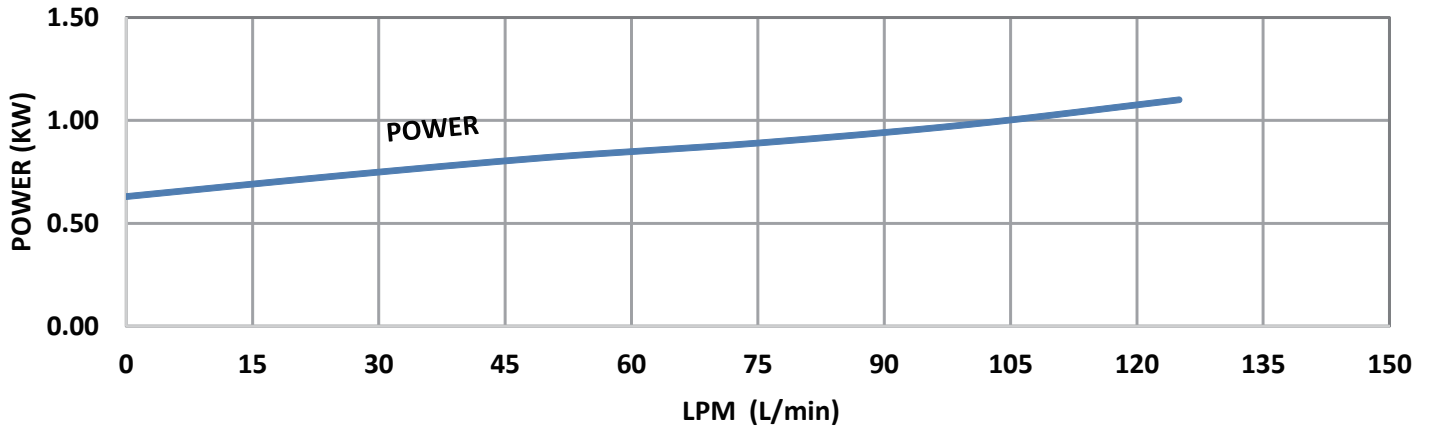

GMP220-60HZ