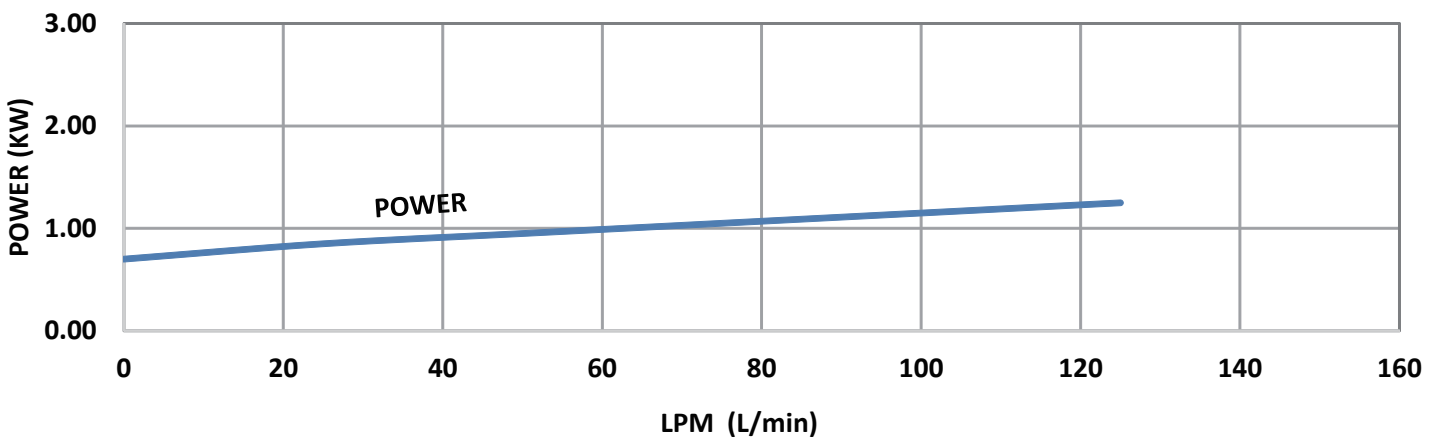

GMP221-50Hz