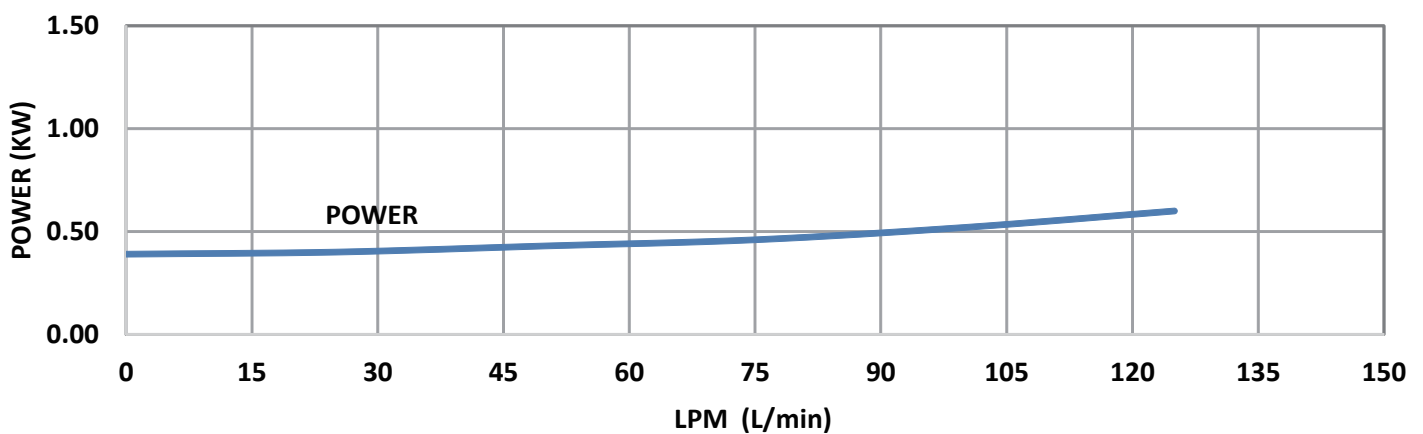

GMP220-50Hz