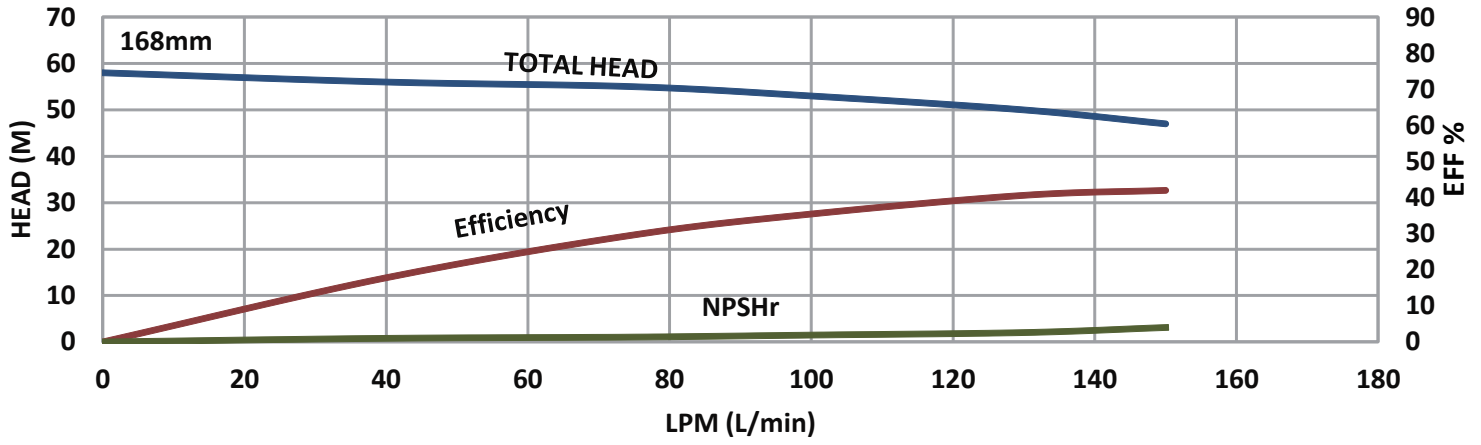

GMP222-60HZ