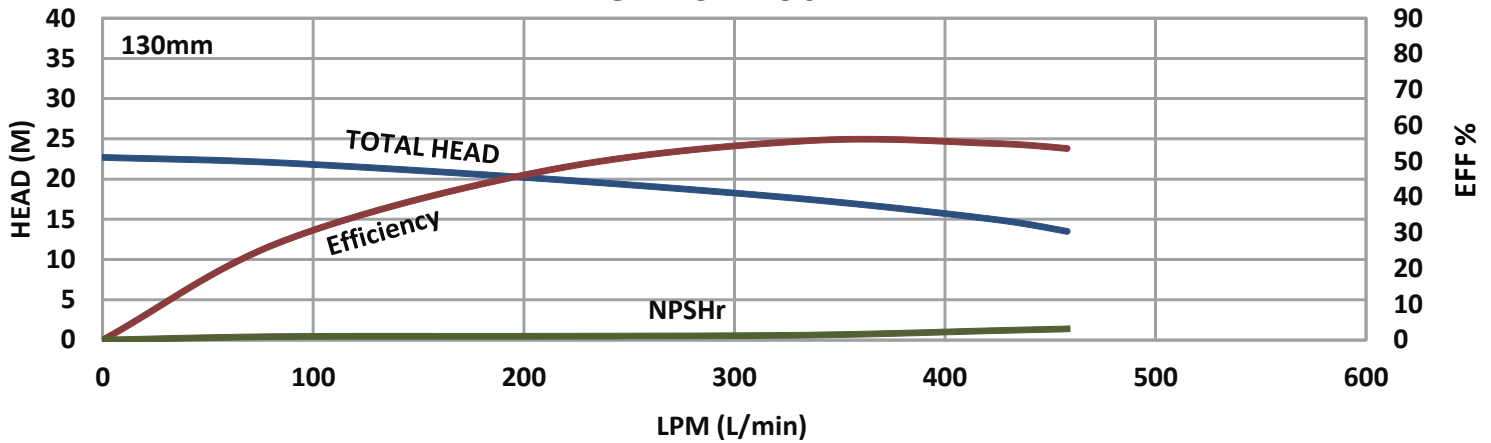

GMP541-50HZ