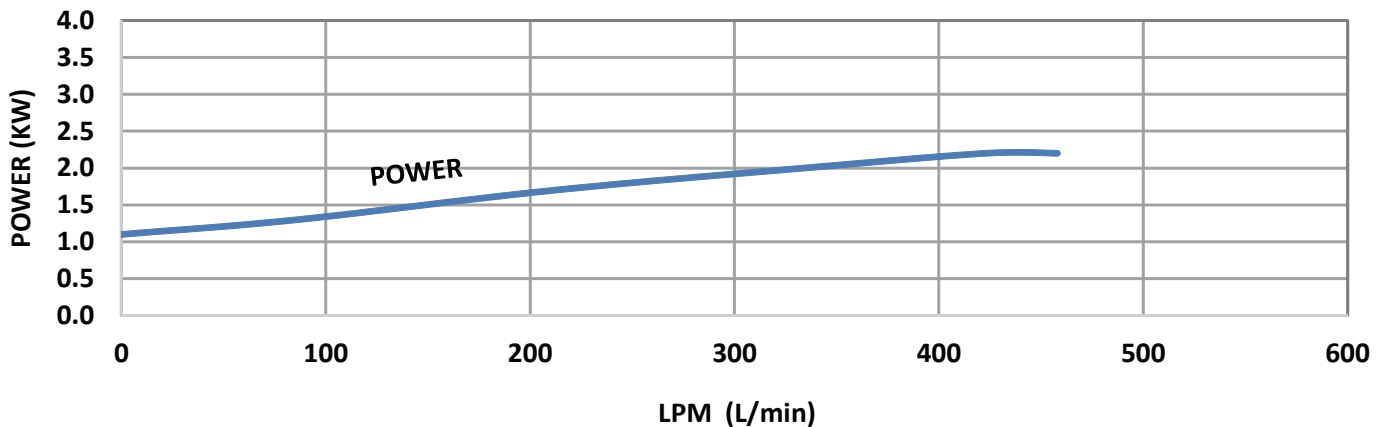

GMP541-50HZ